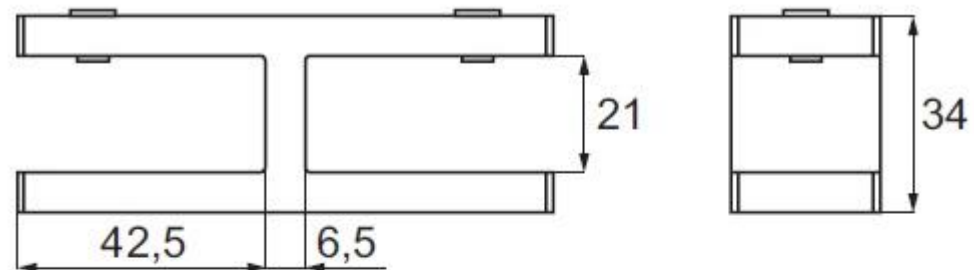

SV180/M-Spevňovacia výstuha sklo-sklo 180°. Vhodná pre 16.76mm až 19.00mm sklo. SS-316(nerez)

 **KRAUS**