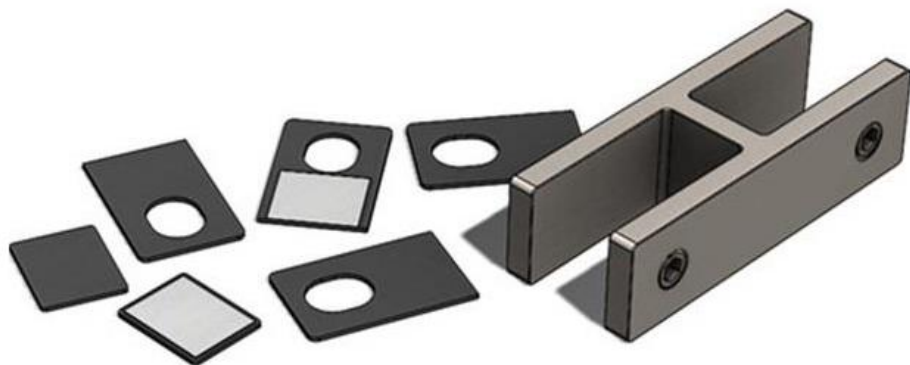

SV180/M-Spevňovacia výstuha sklo-sklo 180°. Vhodná pre 16.76mm až 19.00mm sklo. SS-316(nerez)

 **KRAUS**