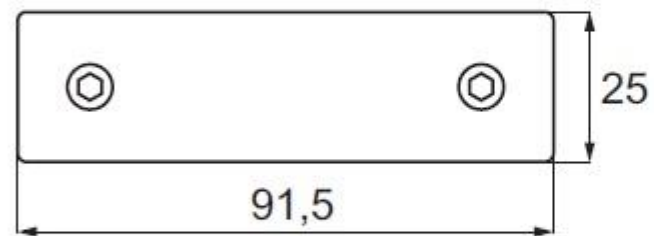

SV180/M-Spevňovacia výstuha sklo-sklo 180°. Vhodná pre 16.76mm až 19.00mm sklo. SS-316(nerez)

 **KRAUS**