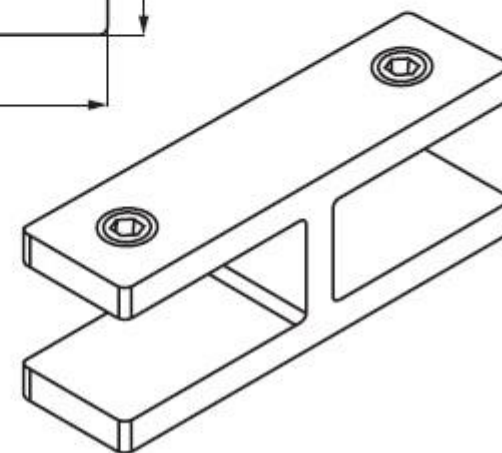

SV180/M-Spevňovacia výstuha sklo-sklo 180°. Vhodná pre 16.76mm až 19.00mm sklo. SS-316(nerez)

 **KRAUS**