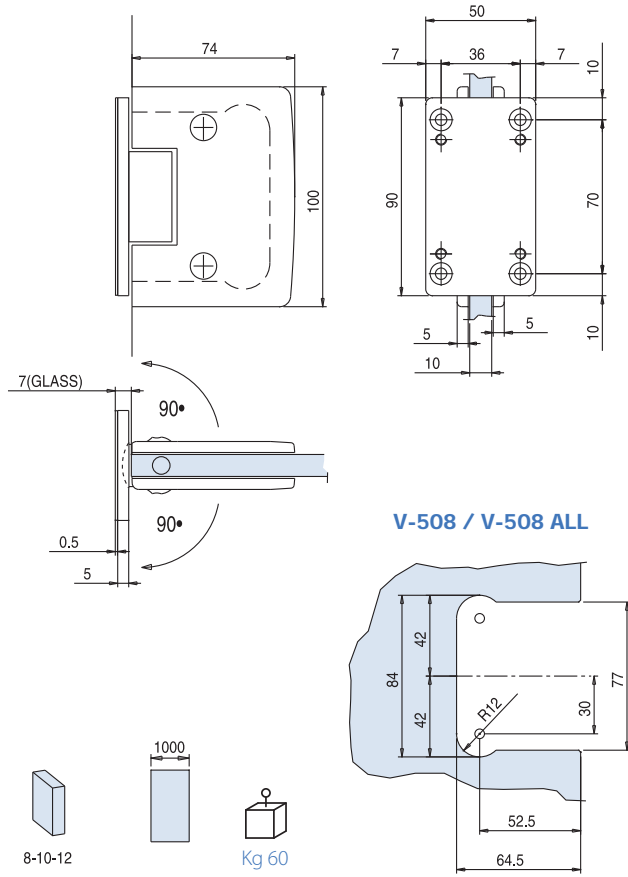

**PORTE INTERNE**  
**Hinges for inner doors - Bänder für Innentüren**  
**CERNIERA AUTOMATICA 180°**  
**Automatic hinges / Automatische Bänder**

**Art. V-508**  
 Cerniera automatica apertura 180°  
 Automatic hinge with opening at 180°  
 Automatisches Band mit Öffnung 180°